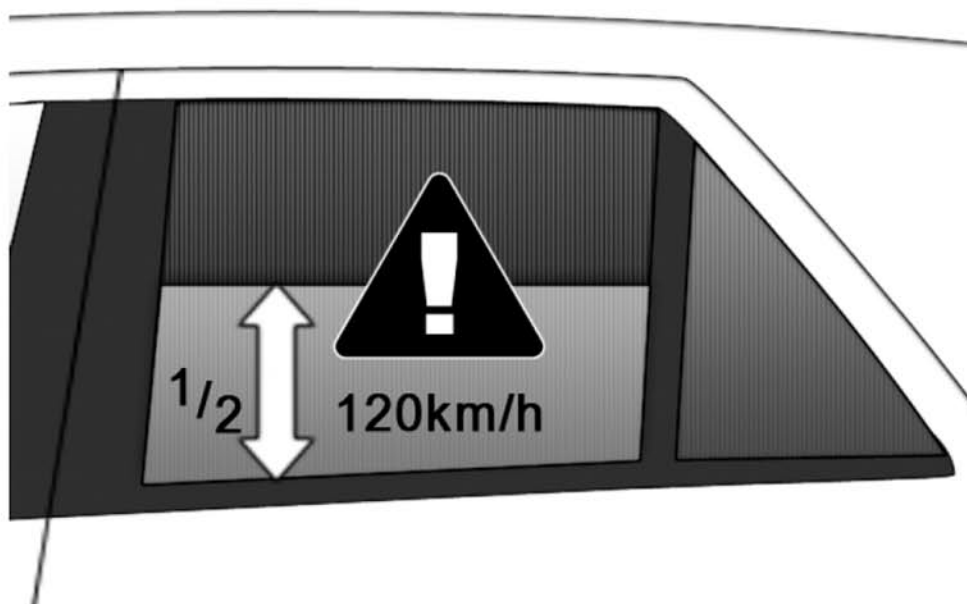

INSTALLATION INSTRUCTIONS

Cee'd 3dr

Part no. KIA-CEED-3-A

DE	Installationsanweisung Auto sunshade	CZ	Automobil stínitko proti slunci instalace instrukce
FR	L'instruction d'installation de pare-soleil de voiture	DK	Automobil solskin installation belæring
NL	De autosunshade installatiehandleiding	FI	Auto auringon-paiste asennus evästys
GB	Car sunshade installation instruction	GR	οδηγία εγκαταστάσεων σκιάς ήλιων αυτοκινήτων
ES	Instrucción de instalación de sombrilla de coche	NO	Bil sunshade installasjonsinstruksjon
ES	Instrucción de instalación de sombrilla de coche	NO	Bil sunshade installasjonsinstruksjon
IT	Istruzione di installazione di parasole di automobile	PL	Wóz parasolka wprowadzenie na urząd nauka
SE	Anvisning för bilparasollinstallation		

PRE-INSTALLATION CAUTIONS / NOTES: