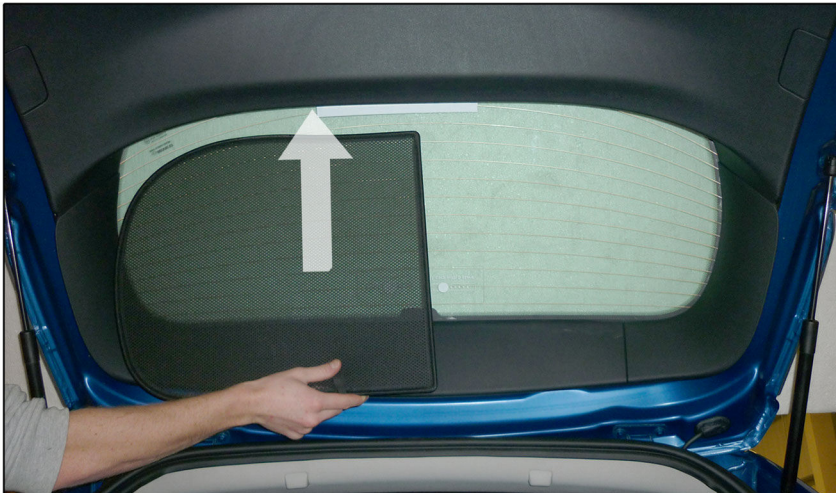

CL-MO2 X6

CL-MO5 X4

Renault Megane Estate

PORT SHADE INSTALLATION

X2